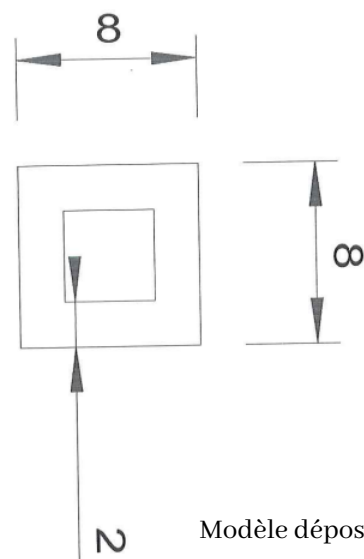

Caractéristiques

- **Dimensions**

Longueur 2m x largeur 8 mm x Hauteur 8 mm

(Vendue en longueur de 2m)

- **Couleurs**

Disponible en 8 coloris + 1 couleur luminescente

- **Couleur luminescente**

Jaune / Verte

- **Conditionnement**

170 baguettes maximum / carton

- **Fixation**

à encastrer ou à coller

- **Matière**

Profilé en ABS + pigment luminescent

- **Durée de l'éclairage photoluminescent**

8h

Spécifications Techniques

Références produit	Couleurs	Dimensions (mm)	Luminescence après 10 min (mcd/m ²)	Luminescence après 60 min (mcd/m ²)	Poids (g)
ML0103_B_Blanche	Blanc	2000 mm x 8 mm x 8 mm	N/A	N/A	120
ML0108_B_Beige	Beige	2000 mm x 8 mm x 8 mm	N/A	N/A	120
ML0104_B_Grise	Gris	2000 mm x 8 mm x 8 mm	N/A	N/A	120
ML0107_B_Marron	Marron	2000 mm x 8 mm x 8 mm	N/A	N/A	120
ML0101_B_Noire	Noir	2000 mm x 8 mm x 8 mm	N/A	N/A	120
ML0102_B_Prune	Prune	2000 mm x 8 mm x 8 mm	N/A	N/A	120
ML0105_B_Rouge	Rouge	2000 mm x 8 mm x 8 mm	N/A	N/A	120
ML0106_B_Orange	Orange	2000 mm x 8 mm x 8 mm	N/A	N/A	120
ML0109_B_Luminescente	Luminescent	2000 mm x 8 mm x 8 mm	> 500	> 70	120